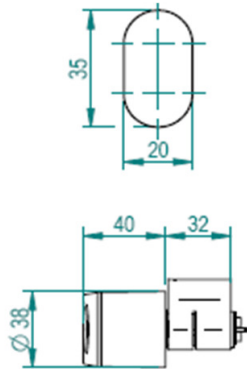

SALTO GEO (Global Electronic Opening) cylindern; Intelligent och kraftfull, med den senaste tekniken som är lätt att använda för att tillgodose behovet av full kontroll. Den öppna arkitekturen och SALTO SVN data-on-card möjliggör anslutning till en befintlig infrastruktur för att skapa en helt integrerad trådlös plattform av tillträdeskontroll som är tillförlitlig, säker och lätt att använda.